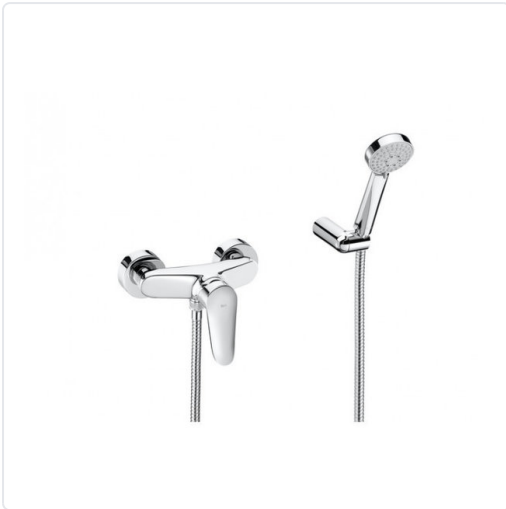

LOGICA-N GRIFO DUCHA MONOMANDO A/ACCESSORIS  
CROMADO

MARCA  
**ROCA**

EAN / GTIN  
2000001472729

REF  
ROCA5A2027C02

PVP  
**184,00 €**

Escanéalo para consultarlo online.

Accede al stock en tiempo real y a la documentación.