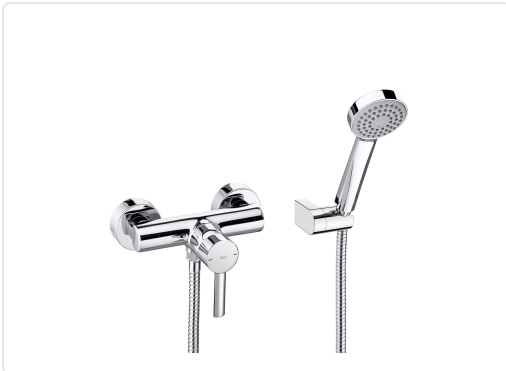

**TARGA GRIFO DUCHA MONOMANDO C/ACCESORIOS
CROMADO**

MARCA
ROCA

REF
ROCA5A2060C02

EAN / GTIN
68433290310216

Escanéalo para consultarlo online.

Accede al stock en tiempo real y a la documentación.