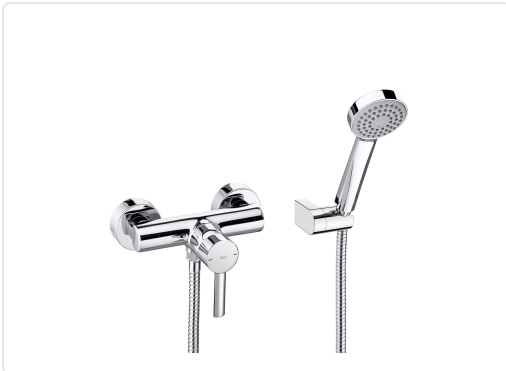

**TARGA GRIFO DUCHA MONOMANDO C/ACCESORIOS
CROMADO**

MARCA
ROCA

EAN / GTIN
68433290310216

REF
ROCA5A2060C02

PVP
161,00 €

Escanéalo para consultarlo online.

Accede al stock en tiempo real y a la documentación.