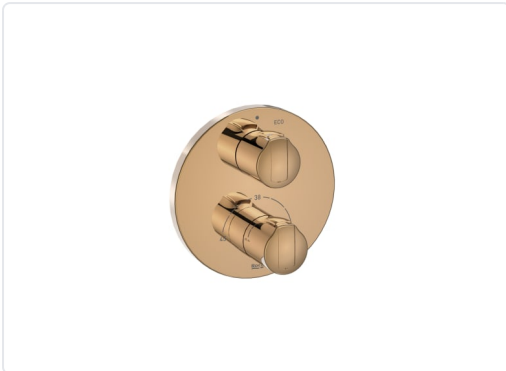

# MEZCLADOR TERMOSTAIC EMPOTRABLE T-1000 POR DUCHA ORO ROSADO

MARCA  
**ROCA**

REF  
ROCA5A2E09RG0

EAN / GTIN  
1800939259635

**Escanéalo para consultarlo online.**

Accede al stock en tiempo real y a la documentación.