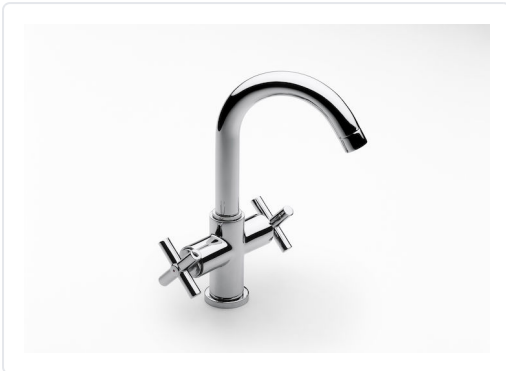

**GRIFO LAVABO BIMANDO LOFT GIRATORIO AUTOMÁTICO
CROMADO**

MARCA
ROCA

REF
ROCA5A3043C00

EAN / GTIN
8414329475166

Escanéalo para consultarlo online.

Accede al stock en tiempo real y a la documentación.