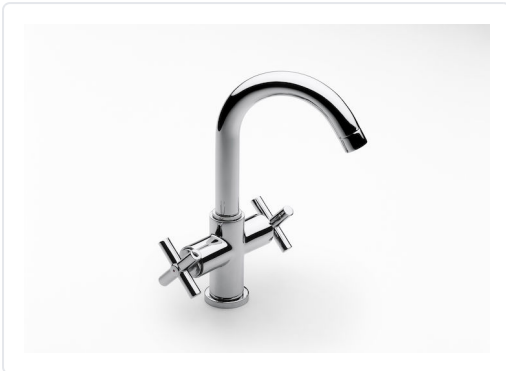

GRIFO LAVABO BIMANDO LOFT GIRATORIO AUTOMATIC
CROMADO

MARCA
ROCA

EAN / GTIN
8414329475166

REF
ROCA5A3043C00

PVP
428,00 €

Escanéalo para consultarlo online.

Accede al stock en tiempo real y a la documentación.