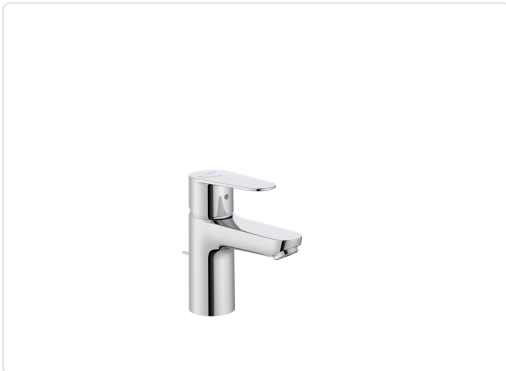

VICTORIA PLUS GRIFO LAVABO MONOMANDO VÁLVULA
AUTOMÁTICA CROMADO

MARCA
ROCA

EAN / GTIN
6966001675262

REF
ROCA5A304FC00

PVP
90,50 €

Escanéalo para consultarlo online.

Accede al stock en tiempo real y a la documentación.