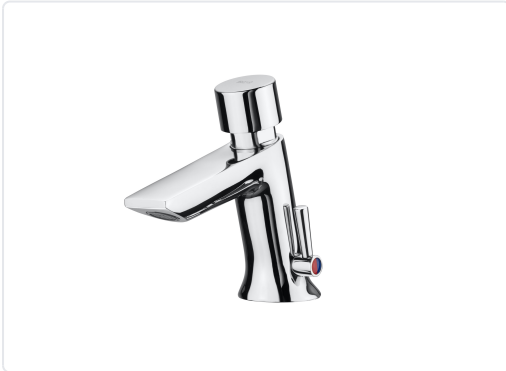

INSTANT GRIFO LAVABO TEMPORIZADA CROMADO

MARCA
ROCA

REF
ROCA5A3177C00

EAN / GTIN
8433290300017

Escanéalo para consultarlo online.

Accede al stock en tiempo real y a la documentación.