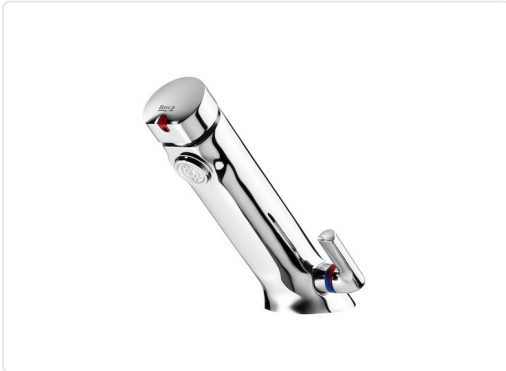

ADELANTE GRIFO LAVABO TEMPORIZADO CROMADO

MARCA
ROCA

REF
ROCA5A3179C00

EAN / GTIN
8433290301427

Escanéalo para consultarlo online.

Accede al stock en tiempo real y a la documentación.