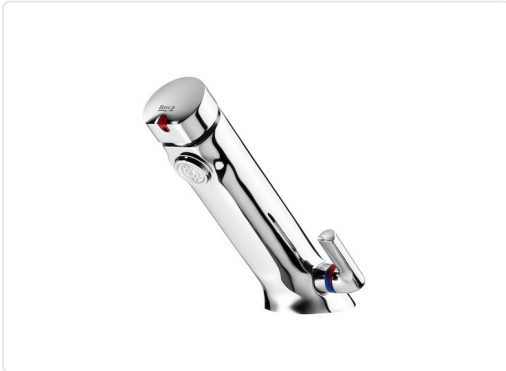

ADELANTE GRIFO LAVABO TEMPORIZADO CROMADO

MARCA
ROCA

EAN / GTIN
8433290301427

REF
ROCA5A3179C00

PVP
319,00 €

Escanéalo para consultarlo online.

Accede al stock en tiempo real y a la documentación.