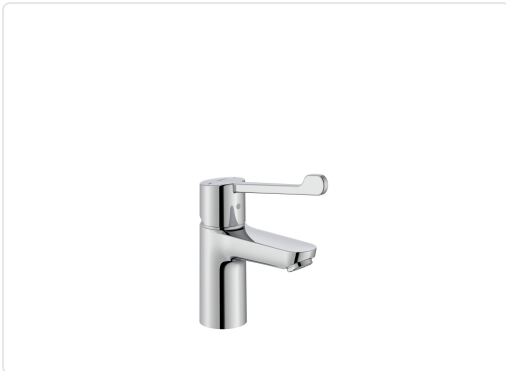

MEZCLADOR PARA LAVABO VICTORIA PRO CON MANETA ERGONÓMICA CROMO

MARCA
ROCA

REF
ROCA5A325GC00

EAN / GTIN
8433290985993

Escanéalo para consultarlo online.

Accede al stock en tiempo real y a la documentación.