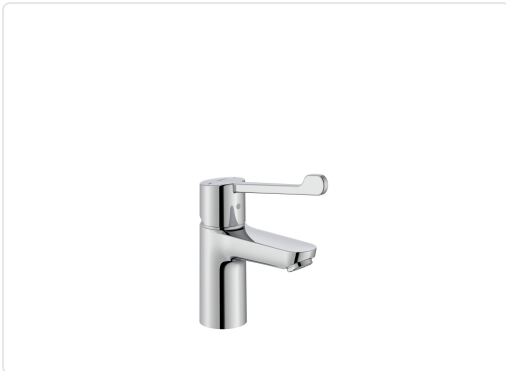

MEZCLADOR PARA LAVABO VICTORIA PRO CON MANETA ERGONÓMICA CROMO

MARCA
ROCA

EAN / GTIN
8433290985993

REF
ROCA5A325GC00

PVP
106,00 €

Escanéalo para consultarlo online.

Accede al stock en tiempo real y a la documentación.