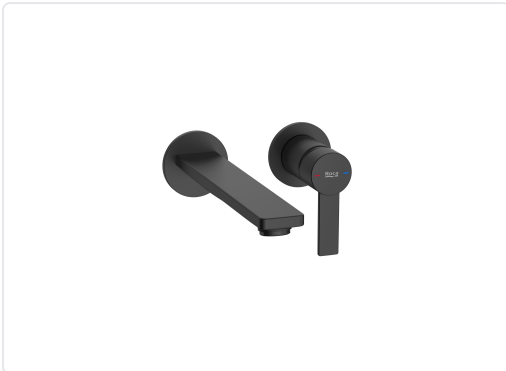

TARGA MEZCLADOR MONOMANDO EMPOTRABLE
LAVABO NEGRO MATE

MARCA
ROCA

REF
ROCA5A355FNB0

EAN / GTIN

Escanéalo para consultarlo online.

Accede al stock en tiempo real y a la documentación.