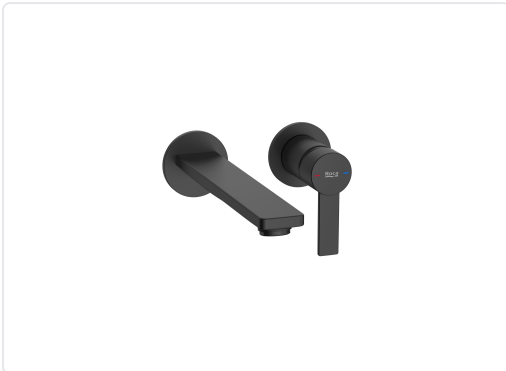

**TARGA MEZCLADOR MONOMANDO EMPOTRABLE  
LAVABO NEGRO MATE**

MARCA  
**ROCA**

EAN / GTIN

REF

ROCA5A355FNB0

PVP

**324,00 €**

**Escanéalo para consultarlo online.**