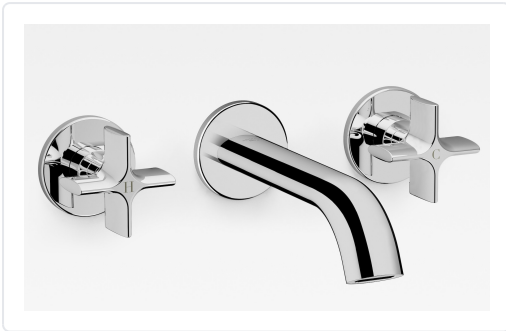

**MEZCLADOR BIMANDO EMPOTRABLE LAVABO  
ARMANI/BAIA CROMO**

MARCA  
**ROCA**

REF  
ROCA5A3576C00

EAN / GTIN  
8433290671926

**Escanéalo para consultarlo online.**

Accede al stock en tiempo real y a la documentación.