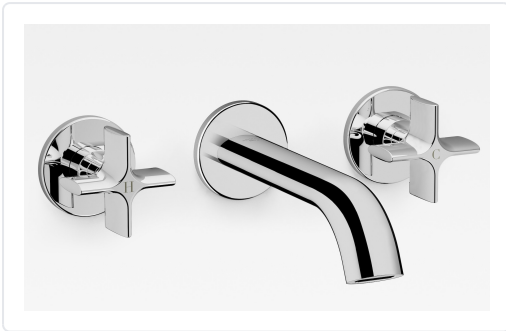

MEZCLADOR BIMANDO EMPOTRABLE LAVABO
ARMANI/BAIA CROMO

MARCA
ROCA

EAN / GTIN
8433290671926

REF
ROCA5A3576C00

PVP
612,00 €

Escanéalo para consultarlo online.

Accede al stock en tiempo real y a la documentación.