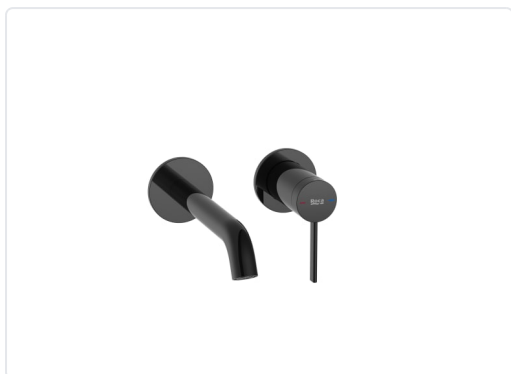

OLA MEZCLADOR MONOMANDO ENGASTADO LAVABO  
EVERLUX NEGRO TITANIO

MARCA  
**ROCA**

EAN / GTIN  
2841093331002

REF  
ROCA5A359ECN0

PVP  
**355,00 €**

Escanéalo para consultarlo online.

Accede al stock en tiempo real y a la documentación.