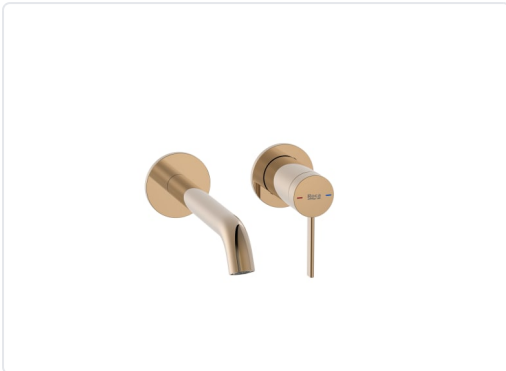

MEZCLADOR MONOMANDO EMPOTRABLE POR LAVABO
OLA EVERLUX ORO ROSADO

MARCA
ROCA

REF
ROCA5A359ERG0

EAN / GTIN
4464617512862

Escanéalo para consultarlo online.

Accede al stock en tiempo real y a la documentación.