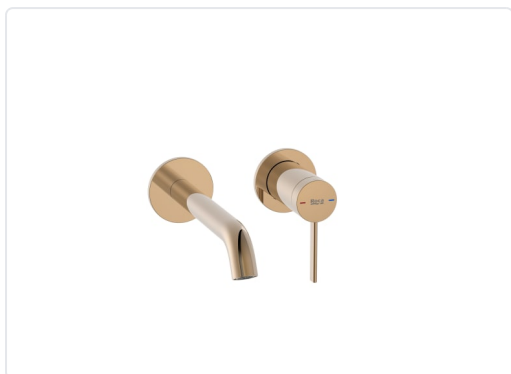

MEZCLADOR MONOMANDO EMPOTRABLE POR LAVABO  
OLA EVERLUX ORO ROSADO

MARCA  
**ROCA**

EAN / GTIN  
4464617512862

REF  
ROCA5A359ERG0

PVP  
**355,00 €**

Escanéalo para consultarlo online.

Accede al stock en tiempo real y a la documentación.