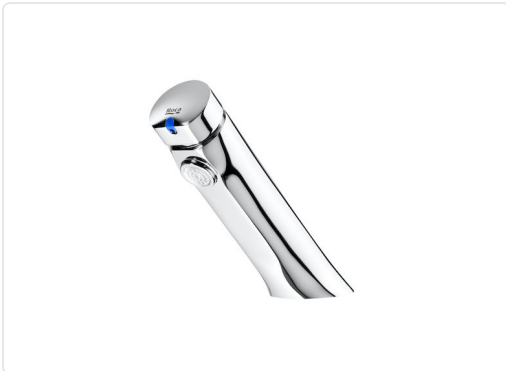

**ADELANTE GRIFO LAVABO TEMPORIZADA UNO AGUA
CROMADO**

MARCA
ROCA

EAN / GTIN
8433290301403

REF
ROCA5A4279C00

PVP
157,00 €

Escanéalo para consultarlo online.

Accede al stock en tiempo real y a la documentación.