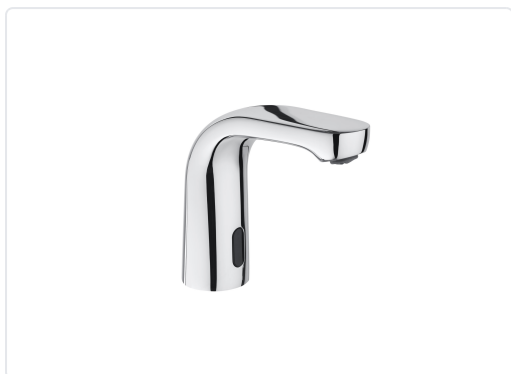

GRIFO LAVABO ELECTRÓNICO PREMESTRADO L20-E 4 PILAS 1,5 V CROMADO

MARCA
ROCA

EAN / GTIN
8433290341607

REF
ROCA5A5309C00

PVP
283,00 €

Especificaciones técnicas

Tipus	a red
Tipus	a red

Escanéalo para consultarlo online.