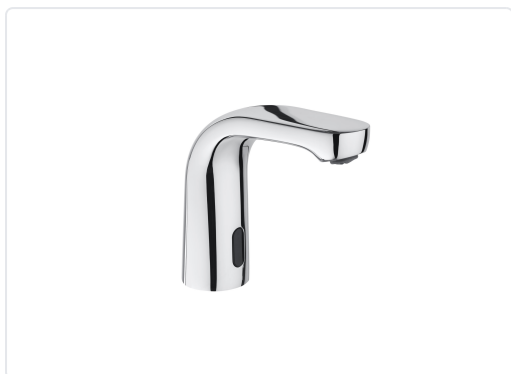

L20-E GRIFO LAVABO ELECTRÓNICA UN AGUA CON PILETAS CROMADO

MARCA
ROCA

REF
ROCA5A5609C00

EAN / GTIN
8433290301670

Especificaciones técnicas

Tipus	amb piles
Tipus	con pilas

Escanéalo para consultarlo online.

Accede al stock en tiempo real y a la documentación.