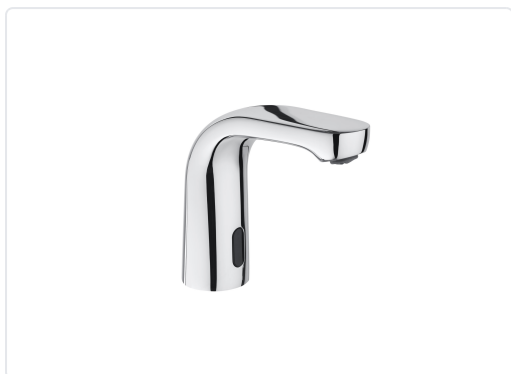

L20-E GRIFO LAVABO ELECTRÓNICA UN AGUA CON PILETAS CROMADO

MARCA
ROCA

EAN / GTIN
8433290301670

REF
ROCA5A5609C00

PVP
247,00 €

Especificaciones técnicas

| | |
|-------|------------------|
| Tipus | amb piles |
| Tipus | con pilas |