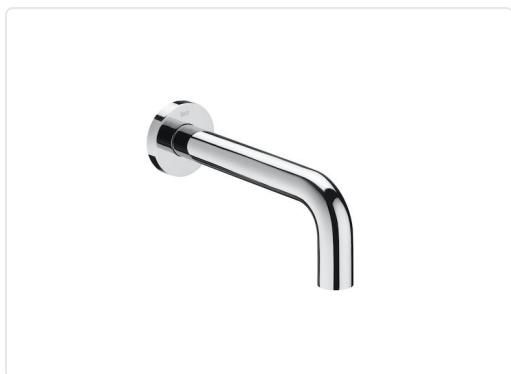

GRIFO LAVABO ELECTRONICA LOFT-E UN AGUA SENSOR  
CONNEXIO EN RED CROMADO

MARCA

**ROCA**

REF

ROCA5A5743C00

EAN / GTIN

8433290319033

**Escanéalo para consultarlo online.**