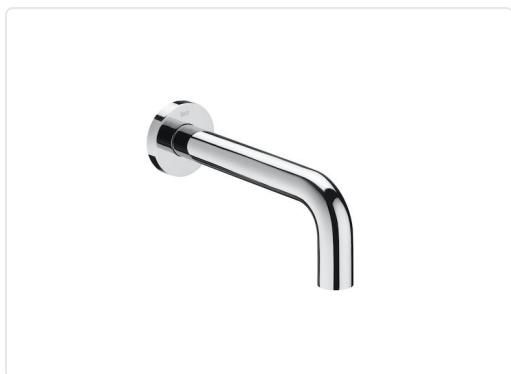

GRIFO LAVABO ELECTRONICA LOFT-E UN AGUA SENSOR
CONNEXIO EN RED CROMADO

MARCA
ROCA

EAN / GTIN
8433290319033

REF
ROCA5A5743C00

PVP
383,00 €

Escanéalo para consultarlo online.

Accede al stock en tiempo real y a la documentación.