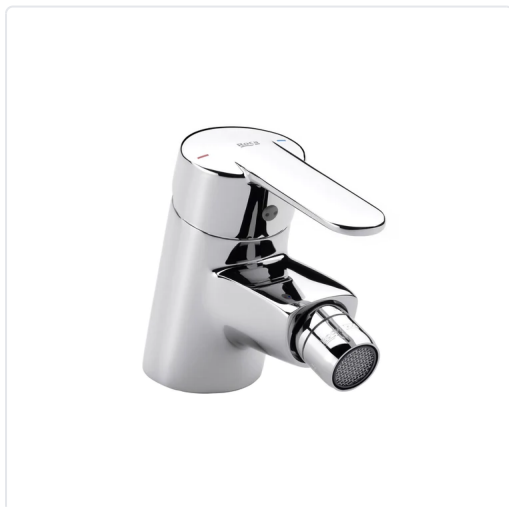

VICTORIA GRIFO BIDÉ MONOMANDO CROMADO

MARCA
ROCA

REF
ROCA5A6125C00

EAN / GTIN
68414329768123

Escanéalo para consultarlo online.

Accede al stock en tiempo real y a la documentación.