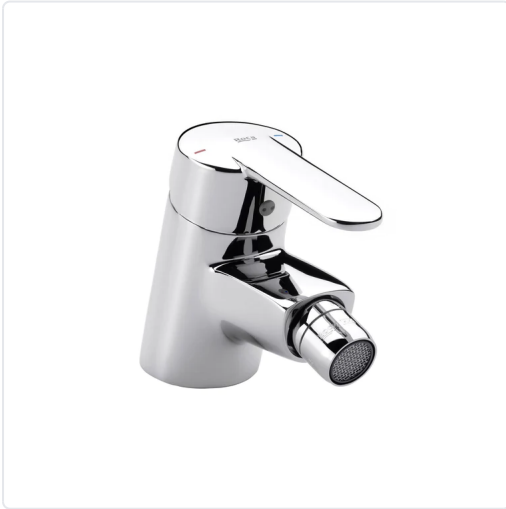

VICTORIA GRIFO BIDÉ MONOMANDO CROMADO

MARCA
ROCA

EAN / GTIN
68414329768123

REF
ROCA5A6125C00

PVP
69,20 €

Escanéalo para consultarlo online.

Accede al stock en tiempo real y a la documentación.