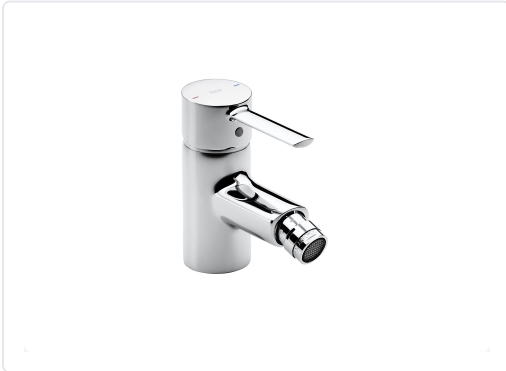

## TARGA GRIFO BIDÉ MONOMANDO CROMADO

MARCA  
**ROCA**

EAN / GTIN  
8414329581942

REF  
ROCA5A6160C00

PVP  
**137,00 €**

**Escanéalo para consultarlo online.**

Accede al stock en tiempo real y a la documentación.