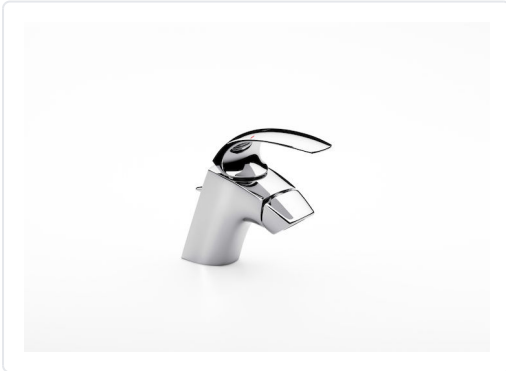

M2-N GRIFO BIDÉ MONOMANDO CROMADO

MARCA
ROCA

EAN / GTIN
8414329795653

REF
ROCA5A6168C00

PVP
181,00 €

Escanéalo para consultarlo online.

Accede al stock en tiempo real y a la documentación.