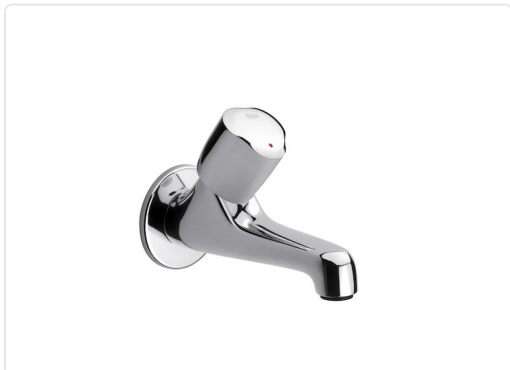

BRAVA GRIFO LAVABO UN AGUA CALIENTE CROMADO

MARCA
ROCA

REF
ROCA5A7930C00

EAN / GTIN
8466940027088

Escanéalo para consultarlo online.

Accede al stock en tiempo real y a la documentación.