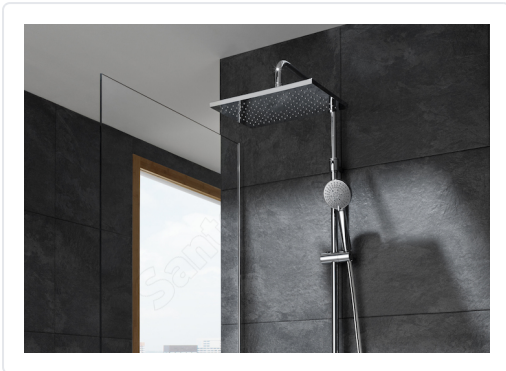

# EVEN COLUMNA BAÑO-DUCHA MONOMANDO CON REPISA CROMADO

MARCA  
**ROCA**

REF  
ROCA5A9C90C00

EAN / GTIN  
8433290094428

**Escanéalo para consultarlo online.**

Accede al stock en tiempo real y a la documentación.