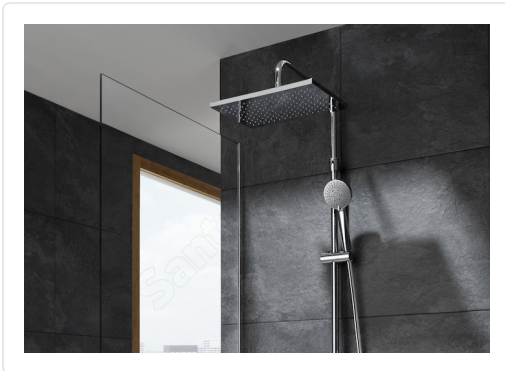

EVEN COLUMN BAÑO-DUCHA MONOMANDO CON REPISA CROMADO

MARCA
ROCA

EAN / GTIN
8433290094428

REF
ROCA5A9C90C00

PVP
576,00 €

Escanéalo para consultarlo online.

Accede al stock en tiempo real y a la documentación.