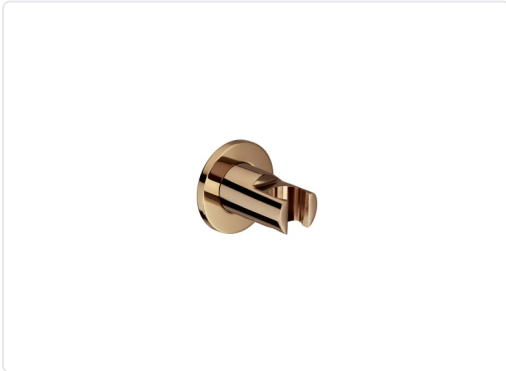

## WALL SOPORTE MURAL REDONDO ORO ROSADO

MARCA  
**ROCA**

REF  
ROCA5B1350RG0

EAN / GTIN  
7218075843801

**Escanéalo para consultarlo online.**

Accede al stock en tiempo real y a la documentación.