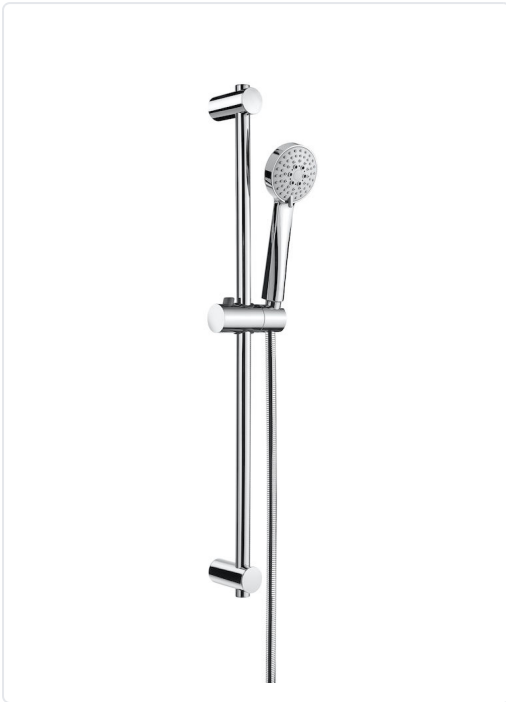

**STELLA 80/3 KIT DE DUCHA BARRA 700 3 FUNCIONES
CROMADO**

MARCA
ROCA

REF
ROCA5B1403C00

EAN / GTIN
8433290321999

Escanéalo para consultarlo online.

Accede al stock en tiempo real y a la documentación.