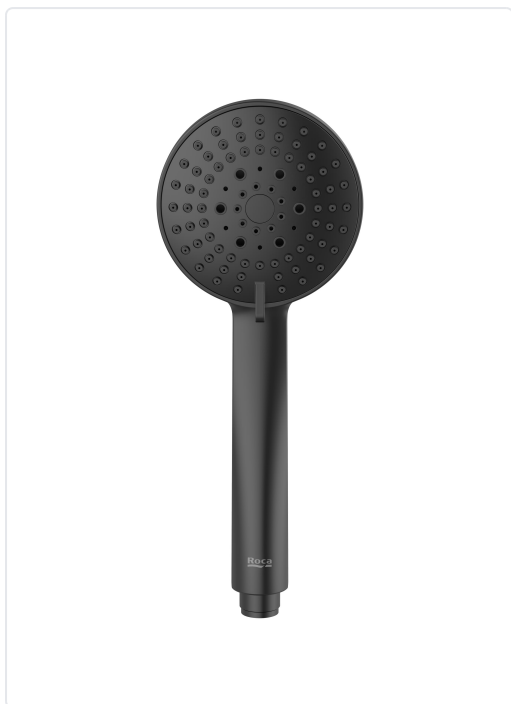

**STELLA 100/3 DUCHA DE MANO 3 FUNCIONES NEGRO
MATE**

MARCA

ROCA

REF

ROCA5B1B03NB0

EAN / GTIN

8433290313970

Escanéalo para consultarlo online.