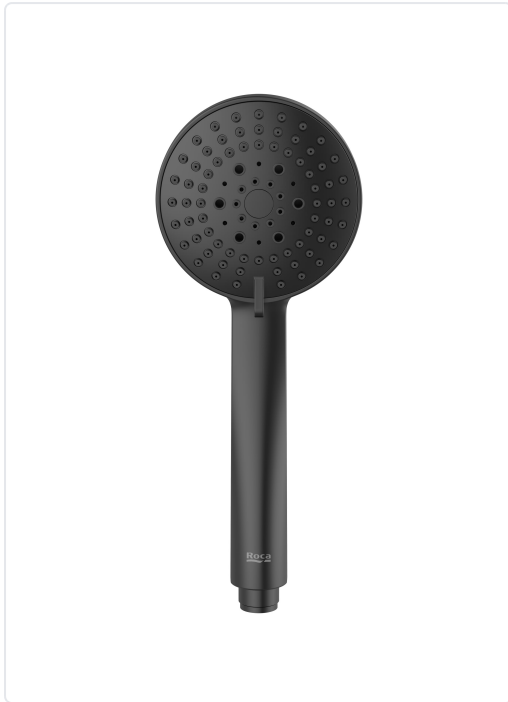

STELLA 100/3 DUCHA DE MANO 3 FUNCIONES NEGRO
MATE

MARCA
ROCA

EAN / GTIN
8433290313970

REF
ROCA5B1B03NB0

PVP
59,70 €

Escanéalo para consultarlo online.

Accede al stock en tiempo real y a la documentación.