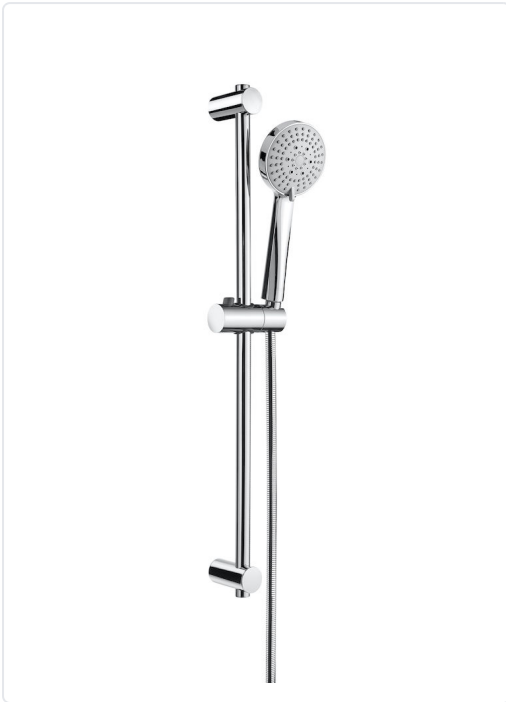

**STELLA 100/3 KIT DE DUCHA BARRA 700 3 FUNCIONES
CROMADO**

MARCA
ROCA

REF
ROCA5B8413C00

EAN / GTIN
8433290323122

Escanéalo para consultarlo online.

Accede al stock en tiempo real y a la documentación.