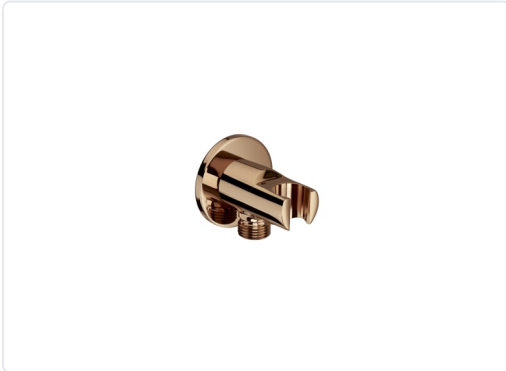

## TOMA AGUA APOYO RUEDO ORO ROSADO

MARCA  
**ROCA**

REF  
ROCA5B5250RG0

EAN / GTIN  
8433290148947

**Escanéalo para consultarlo online.**

Accede al stock en tiempo real y a la documentación.