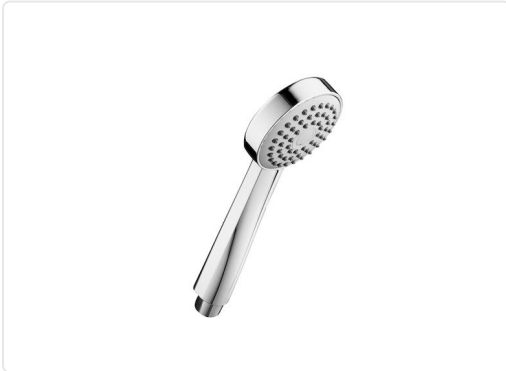

# STELLA 80/1 DUCHA DE MANO 1 FUNCIÓN CROMADO

MARCA  
**ROCA**

EAN / GTIN  
8433290313567

REF  
ROCA5B9103C00

PVP  
**21,50 €**

**Escanéalo para consultarlo online.**

Accede al stock en tiempo real y a la documentación.