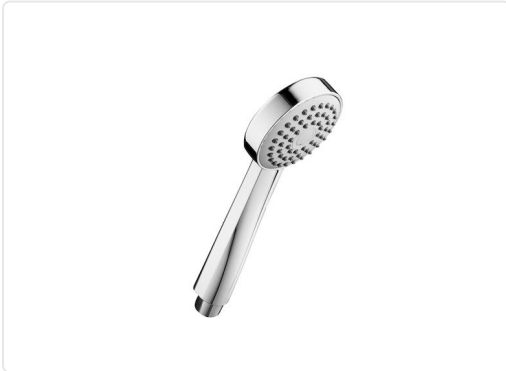

# STELLA 80/1 DUCHA DE MANO 1 FUNCIÓN CROMADO

MARCA  
**ROCA**

EAN / GTIN  
8433290313567

REF  
ROCA5B9103C00

PVP  
**20,80 €**

**Escanéalo para consultarlo online.**

Accede al stock en tiempo real y a la documentación.