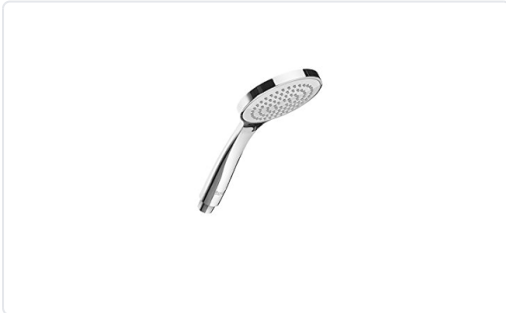

DUCHA DE MI L90 1 FUNCIO CROMATO

MARCA
ROCA

EAN / GTIN
8433290323603

REF
ROCA5B9105BC0

PVP
59,70 €

Escanéalo para consultarlo online.

Accede al stock en tiempo real y a la documentación.