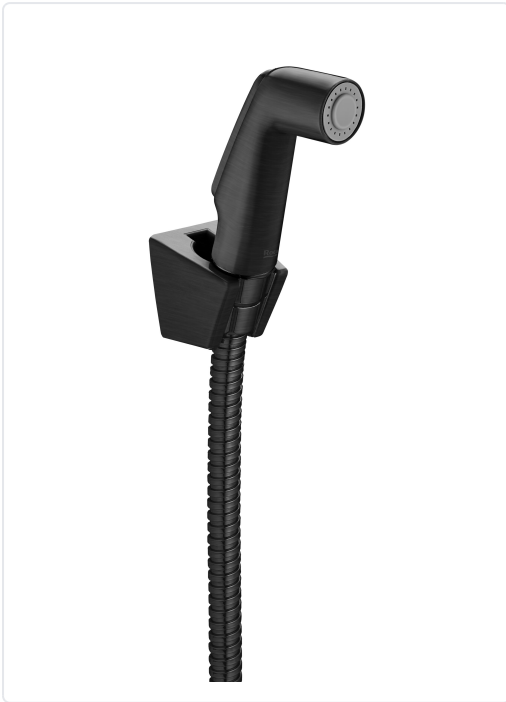

**KIT DUCHA CORDERO FRESH GO POR BIDÉ 1 SALIDO
NEGRO TITANIO CEPILLADO**

MARCA
ROCA

REF
ROCA5B9130NM0

EAN / GTIN
8946434543336

Escanéalo para consultarlo online.

Accede al stock en tiempo real y a la documentación.