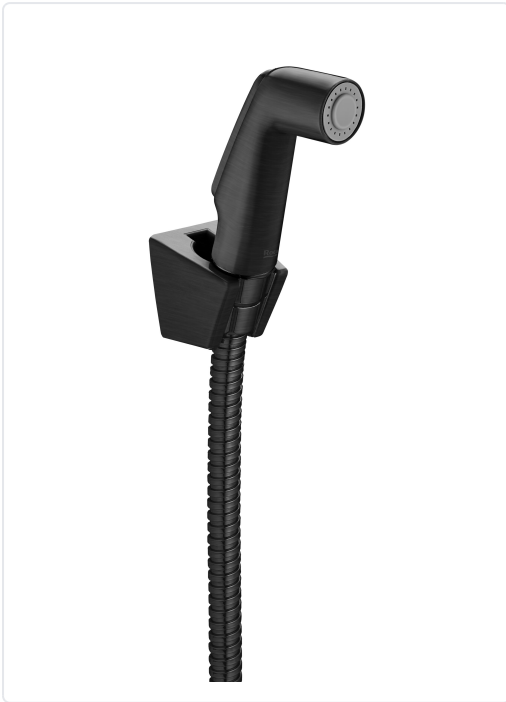

**KIT DUCHA CORDERO FRESH GO POR BIDÉ 1 SALIDO
NEGRO TITANIO CEPILLADO**

MARCA
ROCA

EAN / GTIN
8946434543336

REF
ROCA5B9130NM0

PVP
133,00 €

Escanéalo para consultarlo online.

Accede al stock en tiempo real y a la documentación.