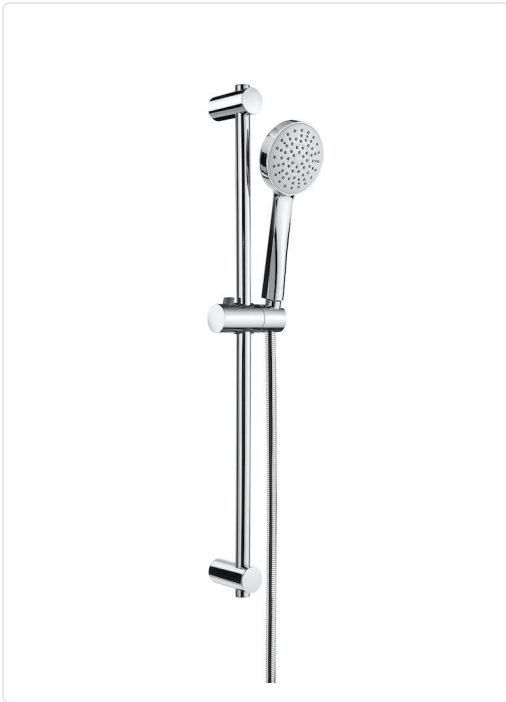

**STELLA 100/1 KIT DE DUCHA BARRA 700 1 SALIDA  
CROMADO**

MARCA  
**ROCA**

REF  
ROCA5B3413C00

EAN / GTIN  
8433290323092

**Escanéalo para consultarlo online.**

Accede al stock en tiempo real y a la documentación.