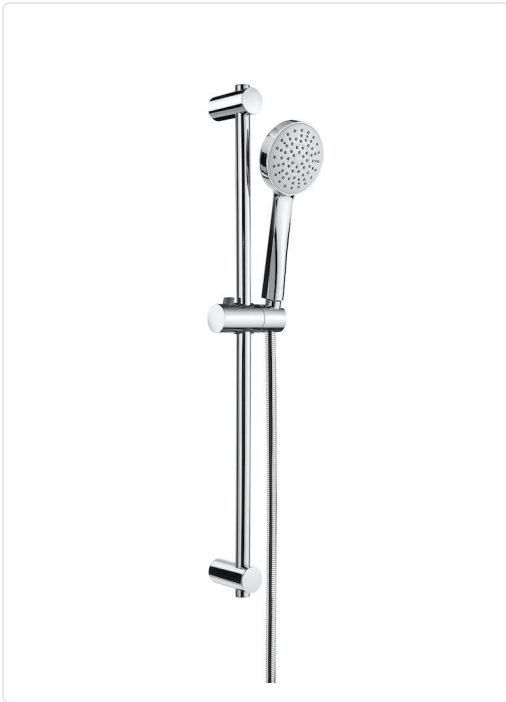

STELLA 100/1 KIT DE DUCHA BARRA 700 1 SALIDA
CROMADO

MARCA
ROCA

EAN / GTIN
8433290323092

REF
ROCA5B3413C00

PVP
76,30 €

Escanéalo para consultarlo online.

Accede al stock en tiempo real y a la documentación.