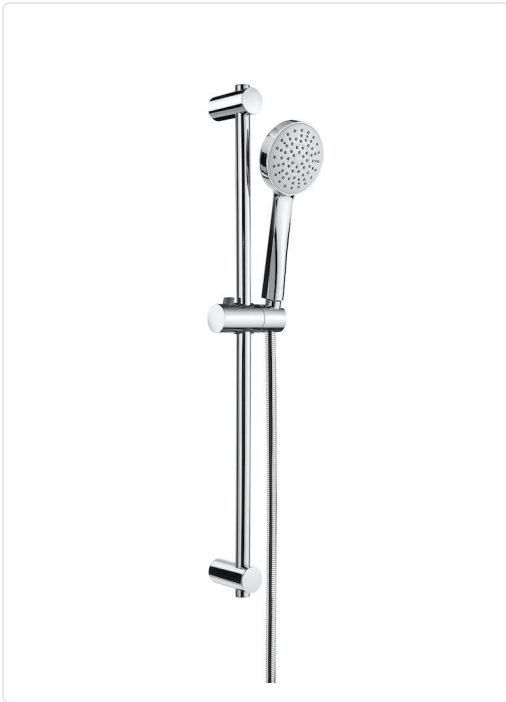

STELLA 100/1 KIT DE DUCHA BARRA 700 1 SALIDA
CROMADO

MARCA
ROCA

EAN / GTIN
8433290323092

REF
ROCA5B3413C00

PVP
78,50 €

Escanéalo para consultarlo online.

Accede al stock en tiempo real y a la documentación.