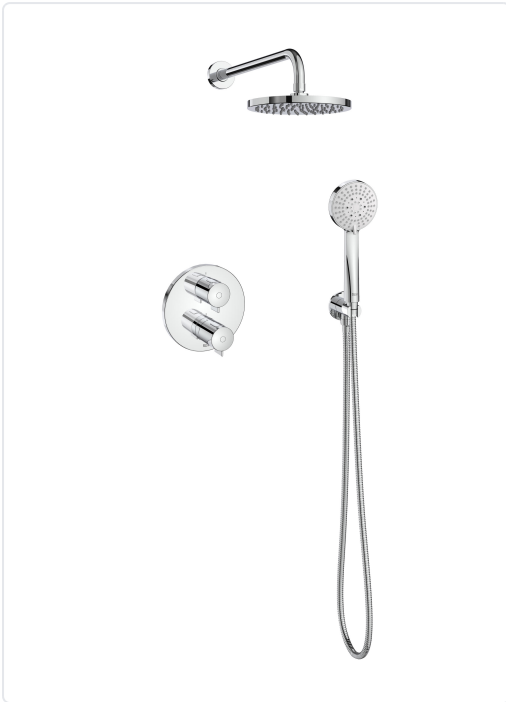

**T-500 PACK EMPOTRADO BAÑO-DUCHA
TERMOSTÁTICO CROMADO**

MARCA
ROCA

REF
ROCA5D0718C00

EAN / GTIN
8433290761870

Escanéalo para consultarlo online.

Accede al stock en tiempo real y a la documentación.