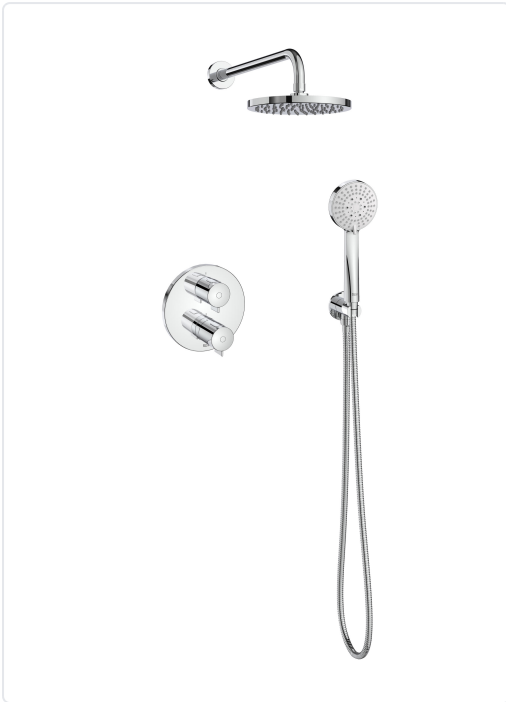

T-500 PACK EMPOTRADO BAÑO-DUCHA TERMOSTÁTICO CROMADO

MARCA
ROCA

EAN / GTIN
8433290761870

REF
ROCA5D0718C00

PVP
520,00 €

Escanéalo para consultarlo online.

Accede al stock en tiempo real y a la documentación.