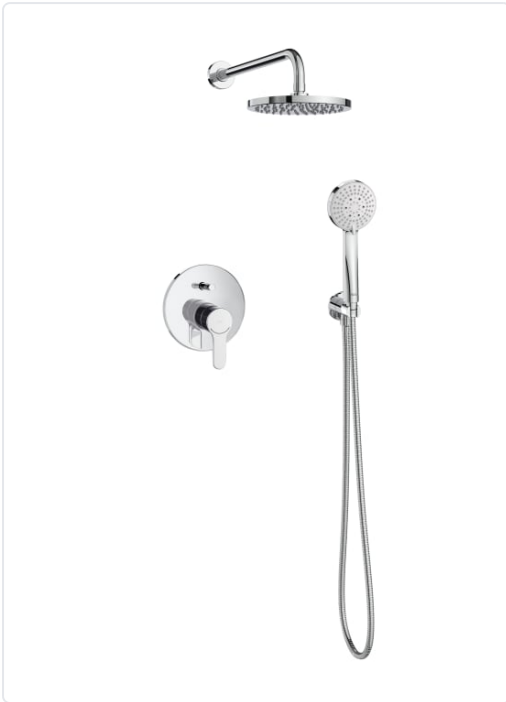

L20 PACK EMPOTRADO BAÑO-DUCHA MONOMANDO
CROMADO

MARCA
ROCA

REF
ROCA5D1809C00

EAN / GTIN
8433290430875

Escanéalo para consultarlo online.

Accede al stock en tiempo real y a la documentación.