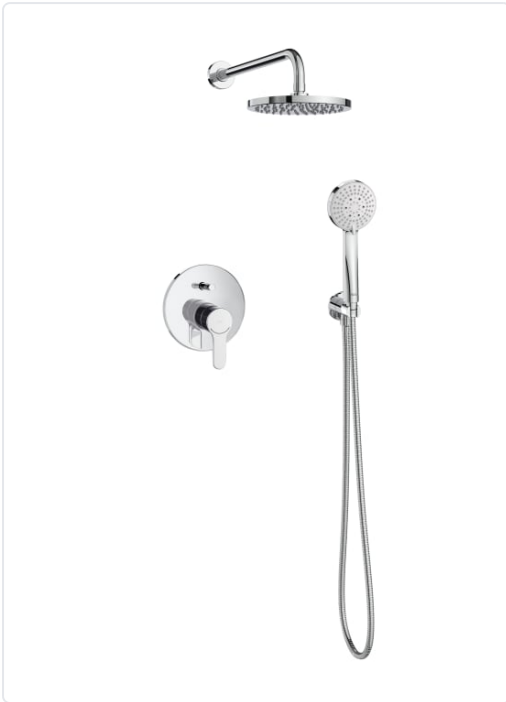

L20 PACK EMPOTRADO BAÑO-DUCHA MONOMANDO
CROMADO

MARCA
ROCA

EAN / GTIN
8433290430875

REF
ROCA5D1809C00

PVP
405,00 €

Escanéalo para consultarlo online.

Accede al stock en tiempo real y a la documentación.