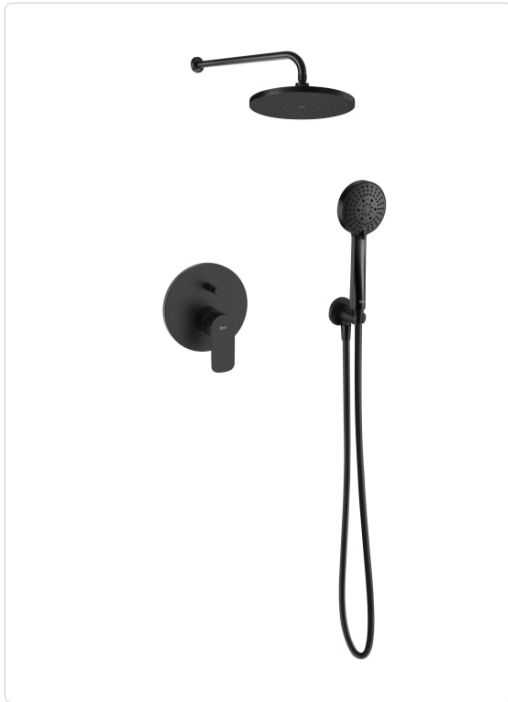

CALA PACK EMPOTRADO BAÑO-DUCHA MONOMANDO
NEGRO MATE

MARCA
ROCA

REF
ROCA5D186ENB0

EAN / GTIN
8433290432374

Escanéalo para consultarlo online.

Accede al stock en tiempo real y a la documentación.