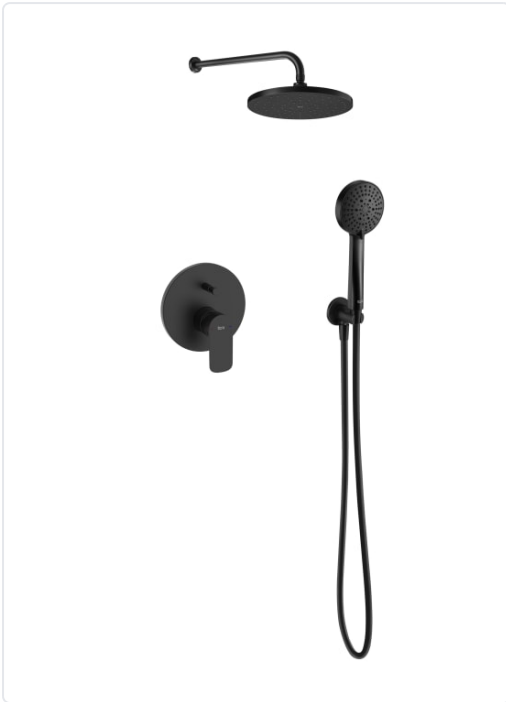

CALA PACK EMPOTRADO BAÑO-DUCHA MONOMANDO  
NEGRO MATE

MARCA  
**ROCA**

EAN / GTIN  
8433290432374

REF  
ROCA5D186ENB0

PVP  
**571,00 €**

Escanéalo para consultarlo online.

Accede al stock en tiempo real y a la documentación.